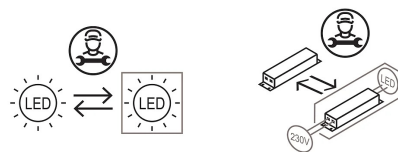

Certificazioni