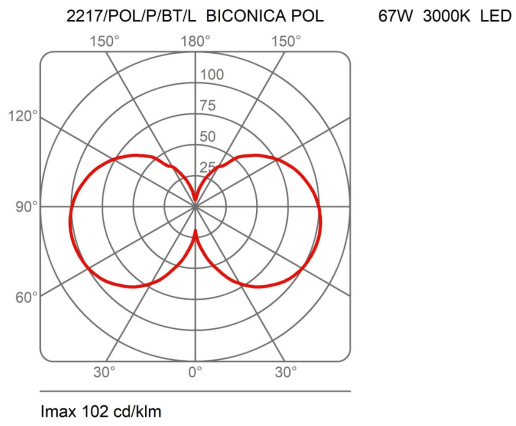

### Dimensioni

Altezza	195 cm
Diametro	38 cm
Lunghezza cavo alimentazione	50+250 cm
Peso	12.4 Kg

## Curve fotometriche